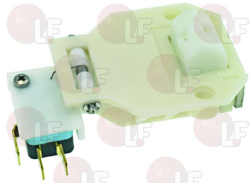

## Door catches

**3398036 DOOR CATCH WITH MICROSWITCH**

for Dishwasher (DIHR) GS35 - GS37 - GS50  
for Dishwasher (KROMO) K35 - K37 - K40  
for Dishwasher (OLIS) OLDS40 - OLG37 - OLG40  
OLG35

KROMO 150402