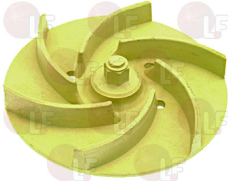

KROMO 10702

Suitable for:

**3122375 IMPELLER ø 80 mm**  
threaded connection

KROMO 18246

**3186232 O-RING 02350 EPDM**

KROMO 18245

**3122742 PUMP SCROLL 0.33HP 2 WAYS**

KROMO 18247