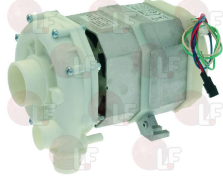

3122265 ELECTRO-PUMP OP T.6 0.60HP 230V 50Hz
inlet external $\varnothing$ 50 mm - outlet external $\varnothing$ 30 mm
lateral outlet external $\varnothing$ 30 mm
motor revolutions 2700
0,60HP 230V 50Hz - capacitor 10 μ F
for Dishwasher (DIHR) GASTRO450

KROMO 26176