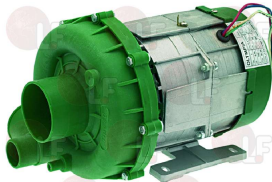

KROMO 150908

KROMO 150914

**3122746 IMPELLER  $\varnothing$  91 mm**  
 for DISHWASHER GS50  
 for Dishwasher (DIHR) GS50

KROMO 15079/F

**3122367 ELECTRO-PUMP OP T.75 0.75HP 230V 50Hz**  
 inlet external  $\varnothing$  60 mm - outlet external  $\varnothing$  50 mm  
 lateral outlet  $\varnothing$  31 mm  
 motor revolutions 2700  
 0,75HP 230V 50Hz 3,2A - capacitor 12,5 $\mu$ f  
 for Dishwasher (OLIS) OLDS50 - OLG550