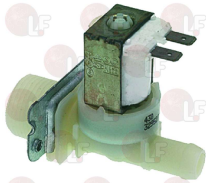

KROMO 10703

**3120007 SOLENOID VALVE 349 220/240V  $\varnothing$  10 mm**  
 solenoid valve 180° - 220/240V 50/60Hz - max 90°C  
 inlet 3/4" - dual outlet  $\varnothing$  10 mm

KROMO 15098

Suitable for:

**3120009 SOLENOID VALVE 351 220/240V  $\varnothing$  14 mm**  
 solenoid valve 180° - 220/240V 50/60Hz - max 90°C  
 inlet 3/4" - outlet  $\varnothing$  14 mm