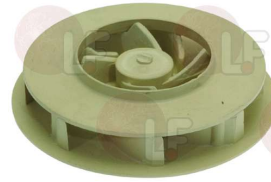

KROMO 150908

KROMO 150914

**3122746 IMPELLER  $\varnothing$  91 mm**  
 for DISHWASHER GS50  
 for Dishwasher (DIHR) GS50

KROMO 15079/F

**3122367 ELECTRO-PUMP OP T.75 0.75HP 230V 50Hz**  
 inlet external  $\varnothing$  60 mm - outlet external  $\varnothing$  50 mm  
 lateral outlet  $\varnothing$  31 mm  
 motor revolutions 2700  
 0,75HP 230V 50Hz 3,2A - capacitor 12,5 $\mu$ f  
 for Dishwasher (OLIS) OLDS50 - OLG550