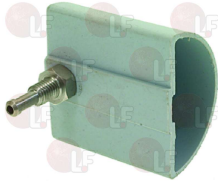

KROMO 10911/D

KROMO 135911/D

**3060070 GASKET 14x8x1.5 mm**  
 for Dishwasher (DIHR) GASTRO450 - GASTRO500  
 GASTRO750 - GASTRO900 - GS35 - GS50  
 for Dishwasher (ROSINOX) RGS50  
 for Dishwasher hood type (KROMO) K100