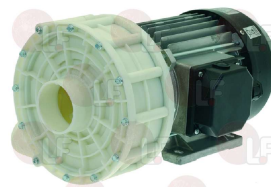

**3122480 ELECTRO-PUMP OP MEC80 T200 2HP 240/415V**  
inlet external  $\varnothing$  63 mm - outlet external  $\varnothing$  48 mm  
motor revolutions 2850  
2HP 220/240/380/415V 50Hz

KROMO 10508

KROMO 10300057/A